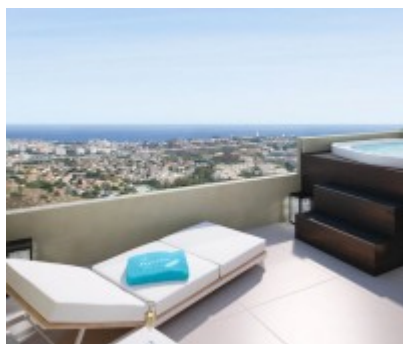

Проект Benalmadena Bay - Квартиры и Пентхаусы 249.900€

Ref.-ID: 352

БЕНАЛЬМАДЕНА

КВАРТИРЫ

2

2

111 m2

Новая застройка с видом на залив Бенальмадена. Удивительное спокойное место с множеством зеленых насаждений, панорамным видом на море, недалеко от аэропорта и всех услуг и удобств....