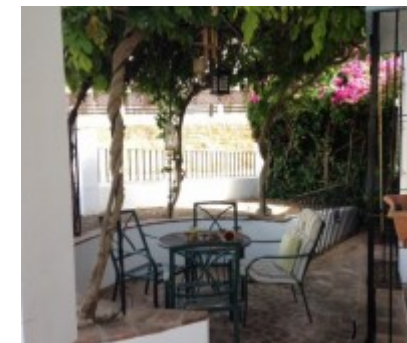

Угловой Таунхаус в Андалузском Стиле в Бенахависе

289.000€ **275.000€**

Ref.-ID: 2411

БЕНАХАВИС - САН ПЕДРО

ТАУНХАУСЫ

3

1

40 m2

75 m2

Андалузский 3-х спальный угловой таунхаус в деревне Бенахавис. Небольшая урбанизация, расположенная в долине реки, окруженной горами, в 10 минутах от Марбельи. Красивые коммунальны...

- ✓ Камин
- ✓ Прачечная
- ✓ Теннисный Корт/Паддл
- ✓ Коммунальная Парковка
- ✓ Собственный Сад
- ✓ Коммунальный Бассейн
- ✓ Вид На Горы

Данная цена не включает расходы или налоги. Дополнительные расходы со стороны покупателя: налог на передачу (8% до 400 000 евро, 9% от 400 000 евро до 700 000 евро и 10% от 700 000 евро), документированные правовые акты 1,5% от покупной цены, регистрационные и нотариальные сборы.