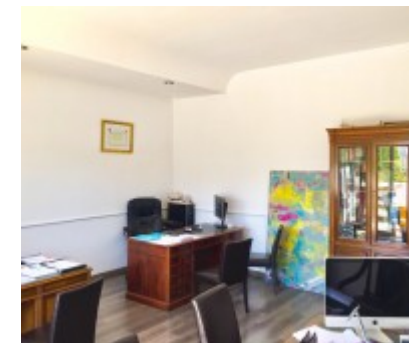

Enorme Oficina en la Milla de Oro

750.000€ **600.000€**

www.homeandhelp.com

+34 671229933

+34 625916048

info@homeandhelp.com